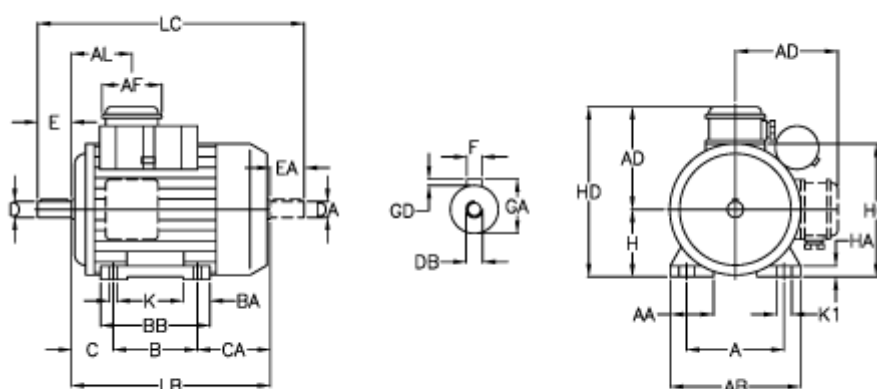

Varenummer: 25055262102
 Beskrivelse: ICME Asynkronmotor M71 B2 0,55KW
 2800 o/m 1x230 V B3 med driftskondensator

Mål

A = 112	BA = 22	F = 5	K1 = 17
A/F = 70	BB H7 = 109	GA = 16	L = 247
AA = 30	C = 45	GD = 5	LB = 217
AB = 144	CA = 86	H = 71	LC = 281
AC = 137	D = 14	HA = 12	
AD = 107	DA = 14	HC = 143	
AL = 76	DB = M5	HD = 178	
B = 90	EA = 30	K = 7	